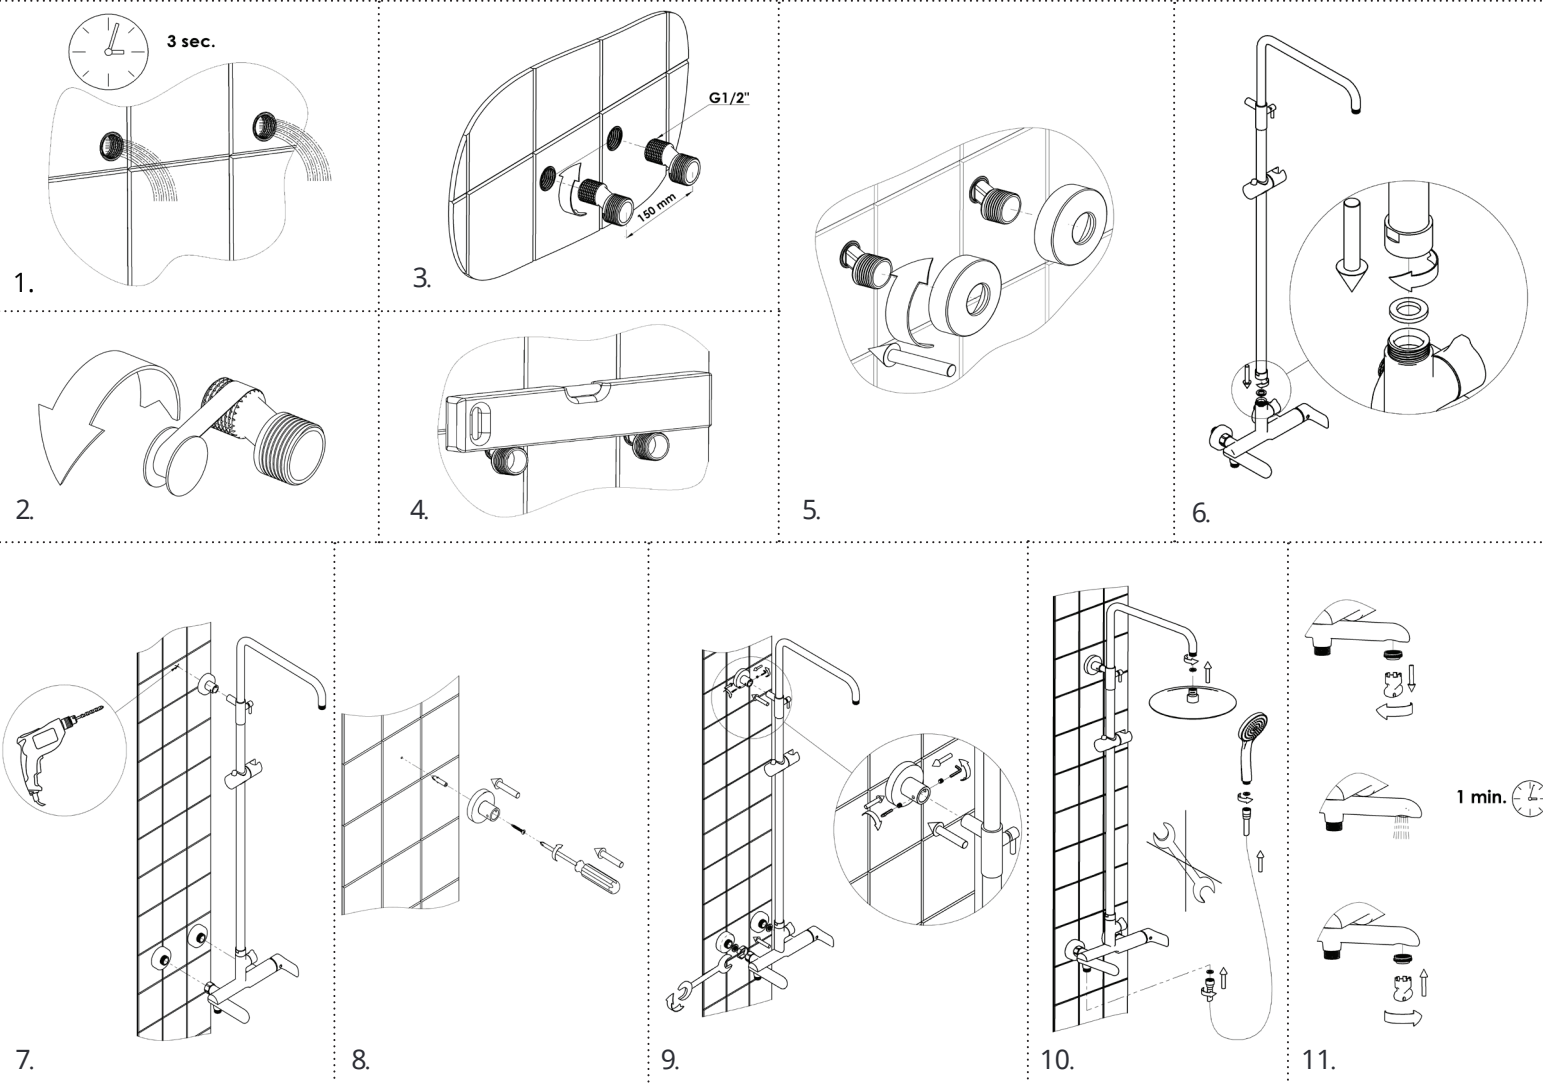

RUBINETA

NO DUSJSETT + ULTRA-10 (SW) (DV3/4) | MONTERINGSVEILEDNING

SE DUSCHSETT + ULTRA-10 (SW) (DV3/4) | MONTERINGSANVISNING

DK BRUSESÆT + ULTRA-10 (SW) (DV3/4) | MONTERINGSVEJLEDNING

EN SHOWER COLUMN SET OLO + ULTRA-10 (SW) (DV3/4) | INSTALLATION INSTRUCTION