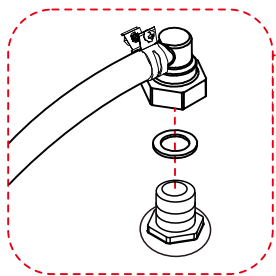

9917 / 9917S

800X800X2150mm
900X900X2150mm
1000X1000X2150mm

 <p>A01=2</p>	 <p>A02=2</p>	 <p>A03=2</p>	 <p>A04=2</p>
 <p>A05=2</p>	 <p>A06=4</p>	 <p>A07=4</p>	 <p>A08=4</p>
 <p>A09=8</p>	 <p>A10=4</p>	 <p>A11=2</p>	 <p>A12=2</p>
 <p>B01=1</p>	 <p>B02=1</p>	 <p>B03=1</p>	 <p>B04=1</p>
 <p>C01=1</p>	 <p>C02=1</p>	 <p>C03=2</p>	 <p>C04=4</p>
 <p>D01=1</p>	 <p>D02=2</p>	 <p>H4X9=4</p>	 <p>H4X10=22</p>
 <p>H4X20=18</p>	<p>Viktig!</p> <p>Les noye gjennom manualen FOR montering starter. Sjekk ogsa at antall deler samsvarer med deleoversikten og kontakt kundeservice om det oppdages mangler eller feil pa mottatte deler.</p>		

C01=1

C02=1

C03=2

H4X10=8

C04=4

C04=4

H4X10

H4X20

Ø M2.8

Ø M2.8

H4X20

Ø M2.8

H4X20

siliconen

Silikonering må gjøres under montering, i mellom glass og propler og mot bunn. Ikke i etterkant!

Avhengig av valgt tilleggsutstyr