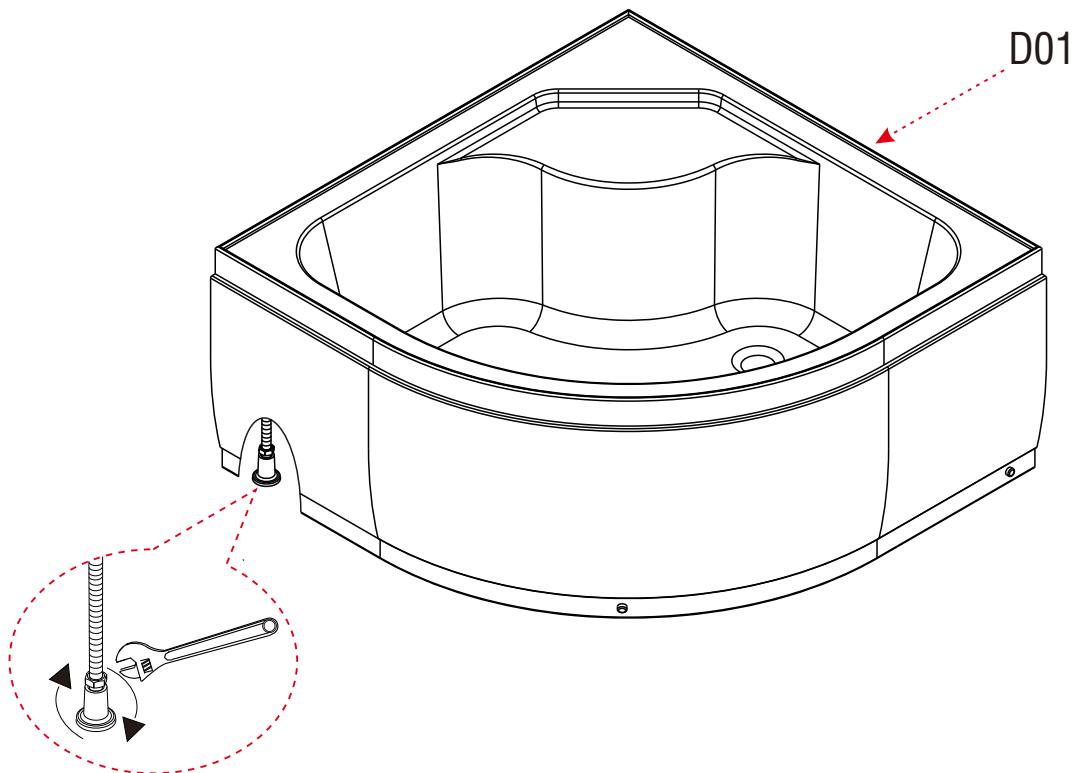

9917 / 9917S

800X800X2150mm
900X900X2150mm
1000X1000X2150mm

 <p>A01=2</p>	 <p>A02=2</p>	 <p>A03=2</p>	 <p>A04=2</p>
 <p>A05=2</p>	 <p>A06=4</p>	 <p>A07=4</p>	 <p>A08=4</p>
 <p>A09=8</p>	 <p>A10=4</p>	 <p>A11=2</p>	 <p>A12=2</p>
 <p>B01=1</p>	 <p>B02=1</p>	 <p>B03=1</p>	 <p>B04=1</p>
 <p>C01=1</p>	 <p>C02=1</p>	 <p>C03=2</p>	 <p>C04=4</p>
 <p>D01=1</p>	 <p>D02=2</p>	 <p>H4X9=4</p>	 <p>H4X10=22</p>
 <p>H4X20=18</p>	<p>Viktig!</p> <p>Les noye gjennom manualen FOR montering starter. Sjekk ogsa at antall deler samsvarer med deleoversikten og kontakt kundeservice om det oppdages mangler eller feil pa mottatte deler.</p>		

C01=1

C02=1

C03=2

H4X10=8

C04=4

C04=4

H4X10

H4X20

Ø M2.8

Ø M2.8

H4X20

Ø M2.8

H4X20

siliconen

Silikonering må gjøres under montering, i mellom glass og propler og mot bunn. Ikke i etterkant!

Avhengig av valgt tilleggsutstyr