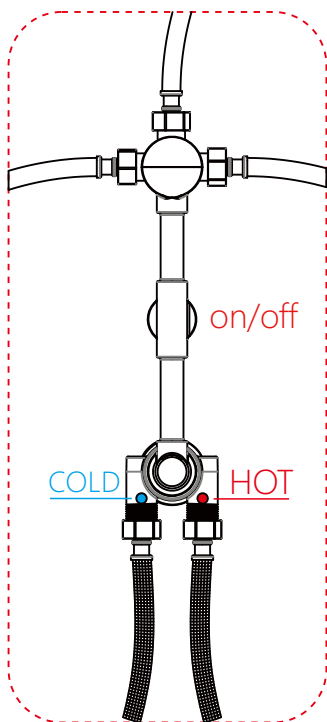

Ø M2.8

Ø M2.8

H4X20

Ø M2.8

H4X20

siliconen

Silikonering må gjøres under montering, i mellom glass og propler og mot bunn. Ikke i etterkant!

Avhengig av valgt tilleggsutstyr