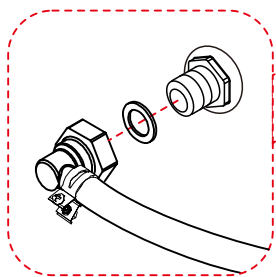

C01=1

C02=1

C03=2

H4X10=8

C04=4

C04=4

H4X10

H4X20

Ø M2.8

Ø M2.8

H4X20

Ø M2.8

H4X20

siliconen

Silikonering må gjøres under montering, i mellom glass og propler og mot bunn. Ikke i etterkant!

Avhengig av valgt tilleggsutstyr