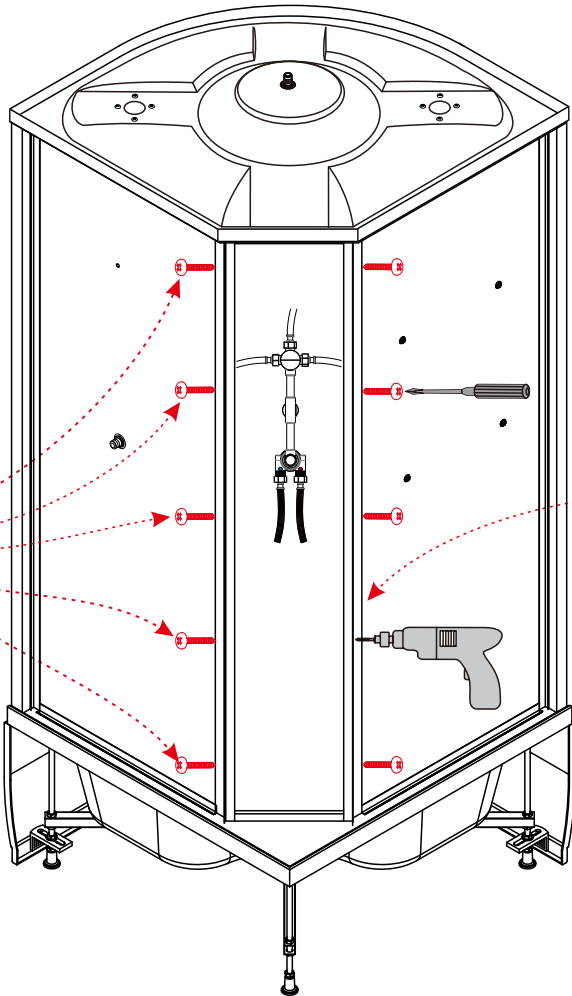

C01=1

C02=1

C03=2

H4X10=8

C04=4

C04=4

H4X10

H4X20

Ø M2.8

Ø M2.8

H4X20

Ø M2.8

H4X20

siliconen

Silikonering må gjøres under montering, i mellom glass og propler og mot bunn. Ikke i etterkant!

Avhengig av valgt tilleggsutstyr