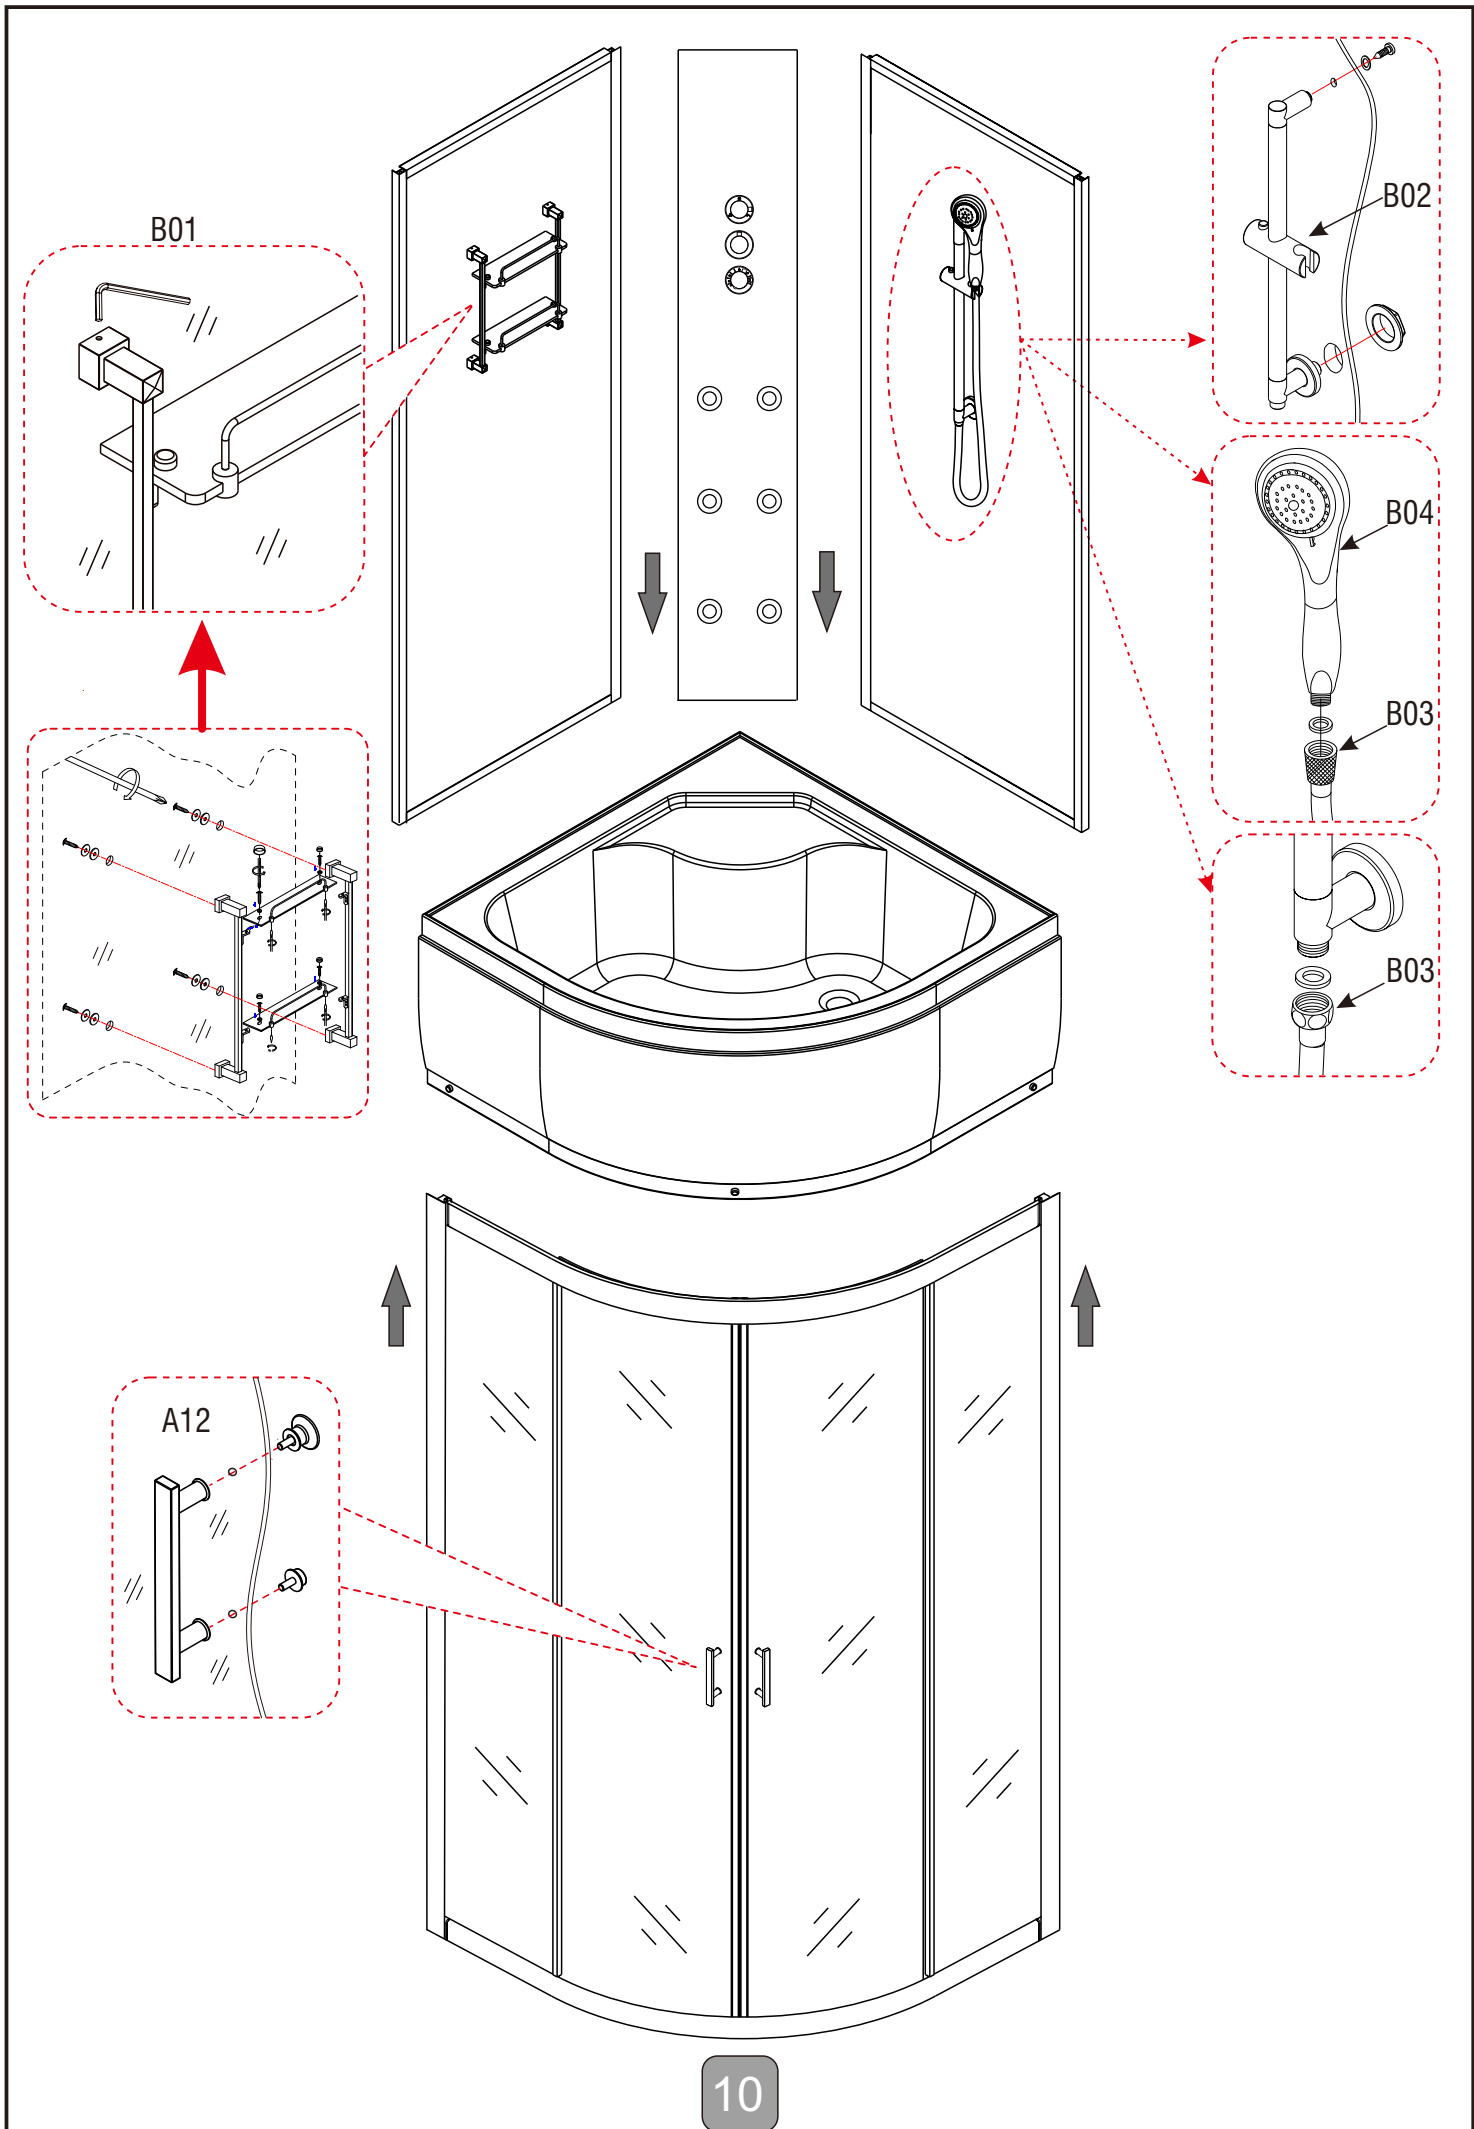

9917 / 9917S

800X800X2150mm
900X900X2150mm
1000X1000X2150mm

 <p>A01=2</p>	 <p>A02=2</p>	 <p>A03=2</p>	 <p>A04=2</p>
 <p>A05=2</p>	 <p>A06=4</p>	 <p>A07=4</p>	 <p>A08=4</p>
 <p>A09=8</p>	 <p>A10=4</p>	 <p>A11=2</p>	 <p>A12=2</p>
 <p>B01=1</p>	 <p>B02=1</p>	 <p>B03=1</p>	 <p>B04=1</p>
 <p>C01=1</p>	 <p>C02=1</p>	 <p>C03=2</p>	 <p>C04=4</p>
 <p>D01=1</p>	 <p>D02=2</p>	 <p>H4X9=4</p>	 <p>H4X10=22</p>
 <p>H4X20=18</p>	<p>Viktig!</p> <p>Les noye gjennom manualen FOR montering starter. Sjekk ogsa at antall deler samsvarer med deleoversikten og kontakt kundeservice om det oppdages mangler eller feil pa mottatte deler.</p>		

C01=1

C02=1

C03=2

H4X10=8

C04=4

C04=4

H4X10

H4X20

Ø M2.8

Ø M2.8

H4X20

Ø M2.8

H4X20

siliconen

Silikonering må gjøres under montering, i mellom glass og propler og mot bunn. Ikke i etterkant!

Avhengig av valgt tilleggsutstyr