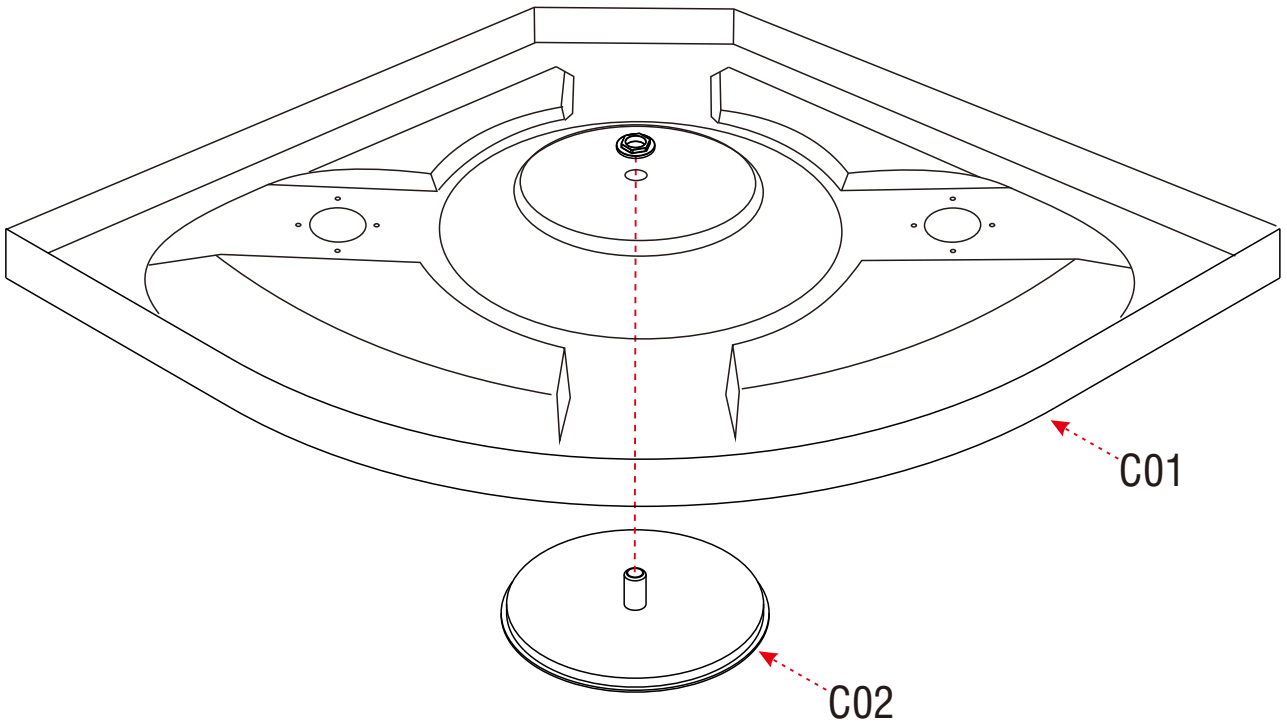

9917 / 9917S

800X800X2150mm
900X900X2150mm
1000X1000X2150mm

 <p>A01=2</p>	 <p>A02=2</p>	 <p>A03=2</p>	 <p>A04=2</p>
 <p>A05=2</p>	 <p>A06=4</p>	 <p>A07=4</p>	 <p>A08=4</p>
 <p>A09=8</p>	 <p>A10=4</p>	 <p>A11=2</p>	 <p>A12=2</p>
 <p>B01=1</p>	 <p>B02=1</p>	 <p>B03=1</p>	 <p>B04=1</p>
 <p>C01=1</p>	 <p>C02=1</p>	 <p>C03=2</p>	 <p>C04=4</p>
 <p>D01=1</p>	 <p>D02=2</p>	 <p>H4X9=4</p>	 <p>H4X10=22</p>
 <p>H4X20=18</p>	<p>Viktig!</p> <p>Les noye gjennom manualen FOR montering starter. Sjekk ogsa at antall deler samsvarer med deleoversikten og kontakt kundeservice om det oppdages mangler eller feil pa mottatte deler.</p>		

C01=1

C02=1

C03=2

H4X10=8

C04=4

C04=4

H4X10

H4X20

Ø M2.8

Ø M2.8

H4X20

Ø M2.8

H4X20

siliconen

Silikonering må gjøres under montering, i mellom glass og propler og mot bunn. Ikke i etterkant!

Avhengig av valgt tilleggsutstyr