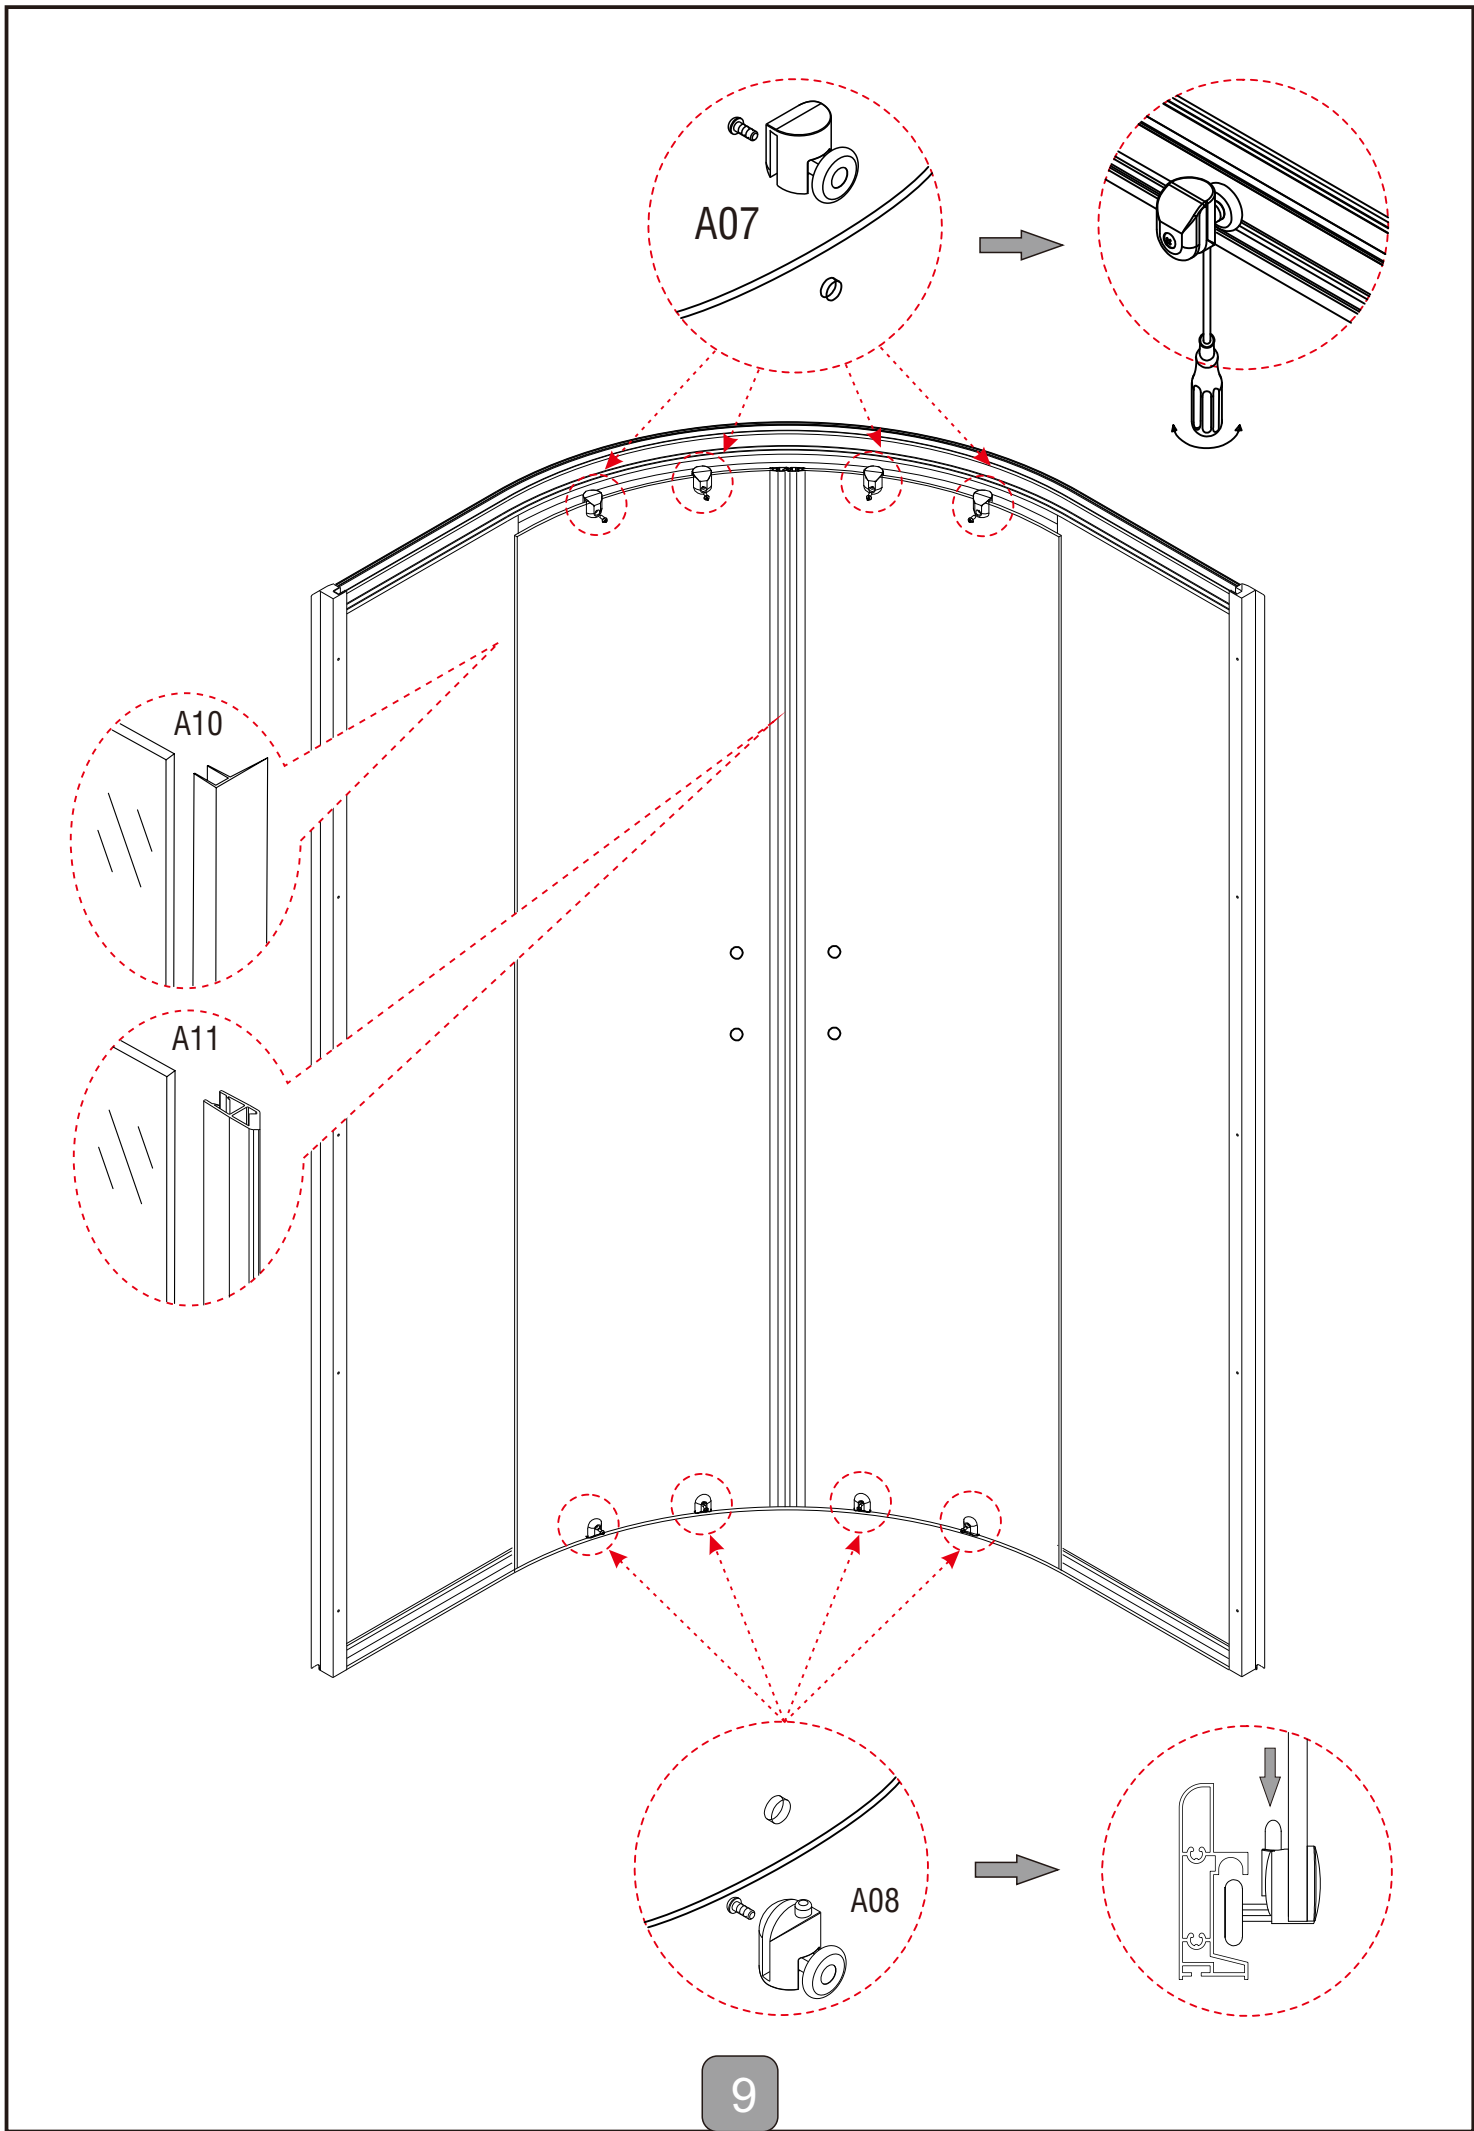

9917 / 9917S

800X800X2150mm
900X900X2150mm
1000X1000X2150mm

 <p>A01=2</p>	 <p>A02=2</p>	 <p>A03=2</p>	 <p>A04=2</p>
 <p>A05=2</p>	 <p>A06=4</p>	 <p>A07=4</p>	 <p>A08=4</p>
 <p>A09=8</p>	 <p>A10=4</p>	 <p>A11=2</p>	 <p>A12=2</p>
 <p>B01=1</p>	 <p>B02=1</p>	 <p>B03=1</p>	 <p>B04=1</p>
 <p>C01=1</p>	 <p>C02=1</p>	 <p>C03=2</p>	 <p>C04=4</p>
 <p>D01=1</p>	 <p>D02=2</p>	 <p>H4X9=4</p>	 <p>H4X10=22</p>
 <p>H4X20=18</p>	<p>Viktig!</p> <p>Les noye gjennom manualen FOR montering starter. Sjekk ogsa at antall deler samsvarer med deleoversikten og kontakt kundeservice om det oppdages mangler eller feil pa mottatte deler.</p>		

C01=1

C02=1

C03=2

H4X10=8

C04=4

C04=4

H4X10

H4X20

Ø M2.8

Ø M2.8

H4X20

Ø M2.8

H4X20

siliconen

Silikonering må gjøres under montering, i mellom glass og propler og mot bunn. Ikke i etterkant!

Avhengig av valgt tilleggsutstyr