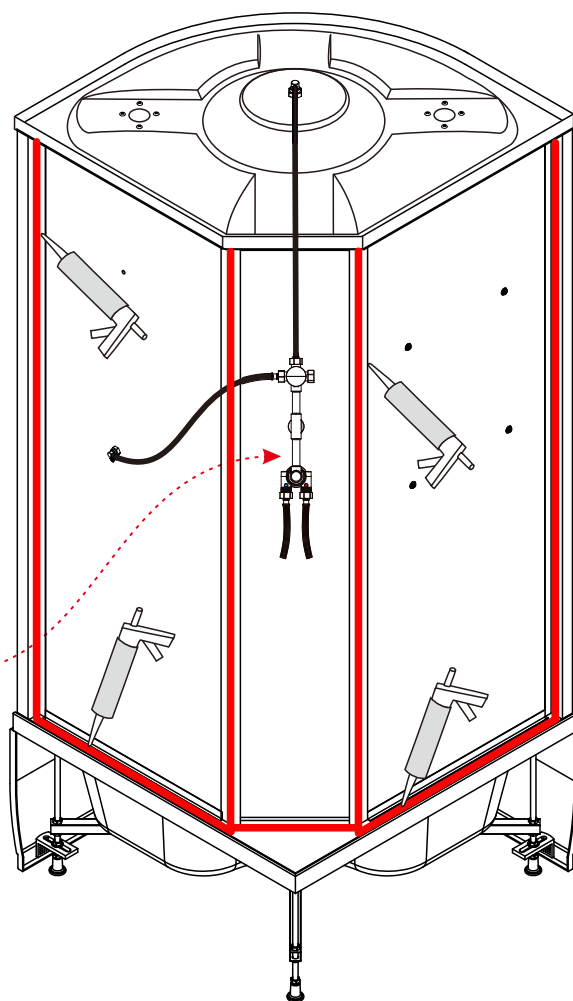

Ø M2.8

Ø M2.8

H4X20

Ø M2.8

H4X20

siliconen

Silikonering må gjøres under montering, i mellom glass og propler og mot bunn. Ikke i etterkant!

Avhengig av valgt tilleggsutstyr