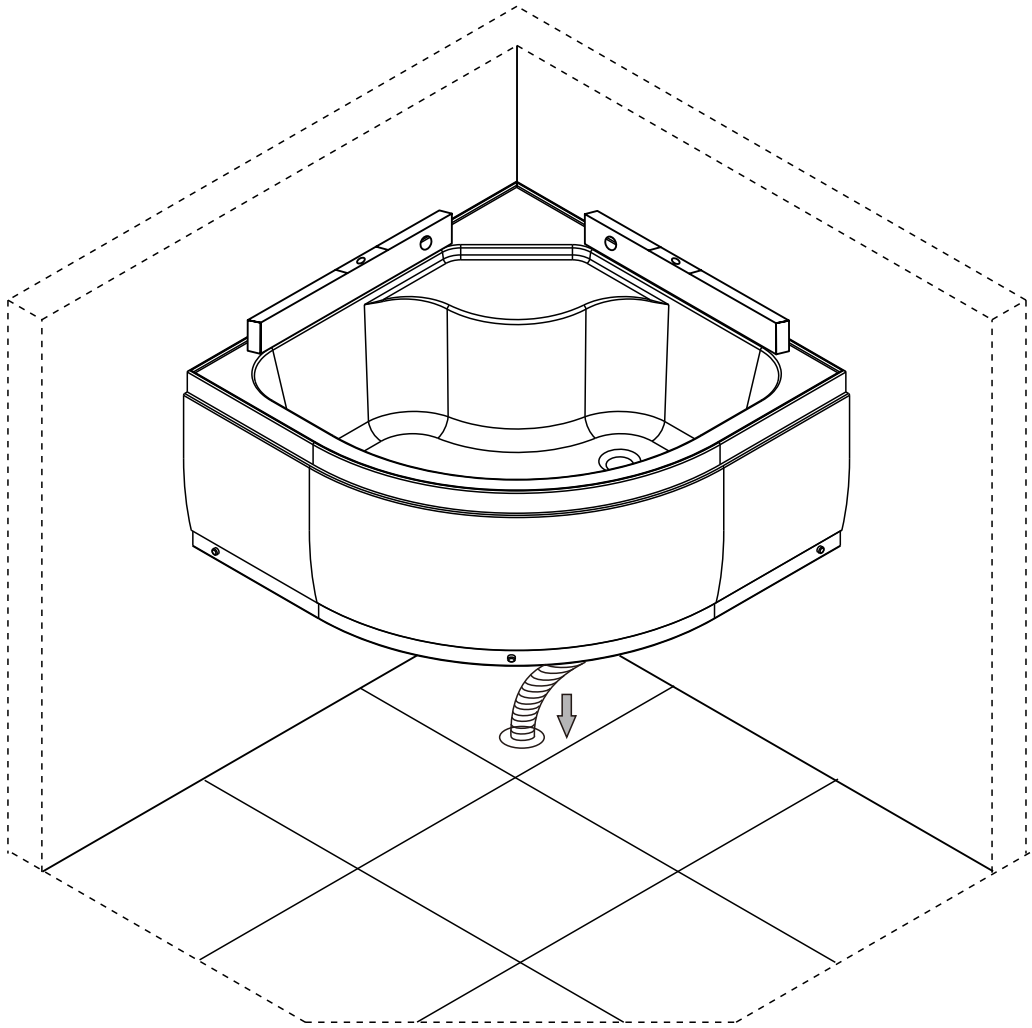

9917 / 9917S

800X800X2150mm
900X900X2150mm
1000X1000X2150mm

 <p>A01=2</p>	 <p>A02=2</p>	 <p>A03=2</p>	 <p>A04=2</p>
 <p>A05=2</p>	 <p>A06=4</p>	 <p>A07=4</p>	 <p>A08=4</p>
 <p>A09=8</p>	 <p>A10=4</p>	 <p>A11=2</p>	 <p>A12=2</p>
 <p>B01=1</p>	 <p>B02=1</p>	 <p>B03=1</p>	 <p>B04=1</p>
 <p>C01=1</p>	 <p>C02=1</p>	 <p>C03=2</p>	 <p>C04=4</p>
 <p>D01=1</p>	 <p>D02=2</p>	 <p>H4X9=4</p>	 <p>H4X10=22</p>
 <p>H4X20=18</p>	<p>Viktig!</p> <p>Les noye gjennom manualen FOR montering starter. Sjekk ogsa at antall deler samsvarer med deleoversikten og kontakt kundeservice om det oppdages mangler eller feil pa mottatte deler.</p>		

C01=1

C02=1

C03=2

H4X10=8

C04=4

C04=4

H4X10

H4X20

Ø M2.8

Ø M2.8

H4X20

Ø M2.8

H4X20

siliconen

Silikonering må gjøres under montering, i mellom glass og propler og mot bunn. Ikke i etterkant!

Avhengig av valgt tilleggsutstyr