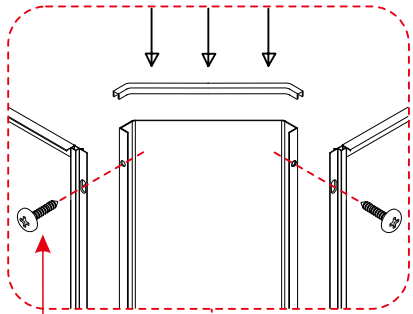

C01=1

C02=1

C03=2

H4X10=8

C04=4

C04=4

H4X10

H4X20

Ø M2.8

Ø M2.8

H4X20

Ø M2.8

H4X20

siliconen

Silikonering må gjøres under montering, i mellom glass og propler og mot bunn. Ikke i etterkant!

Avhengig av valgt tilleggsutstyr