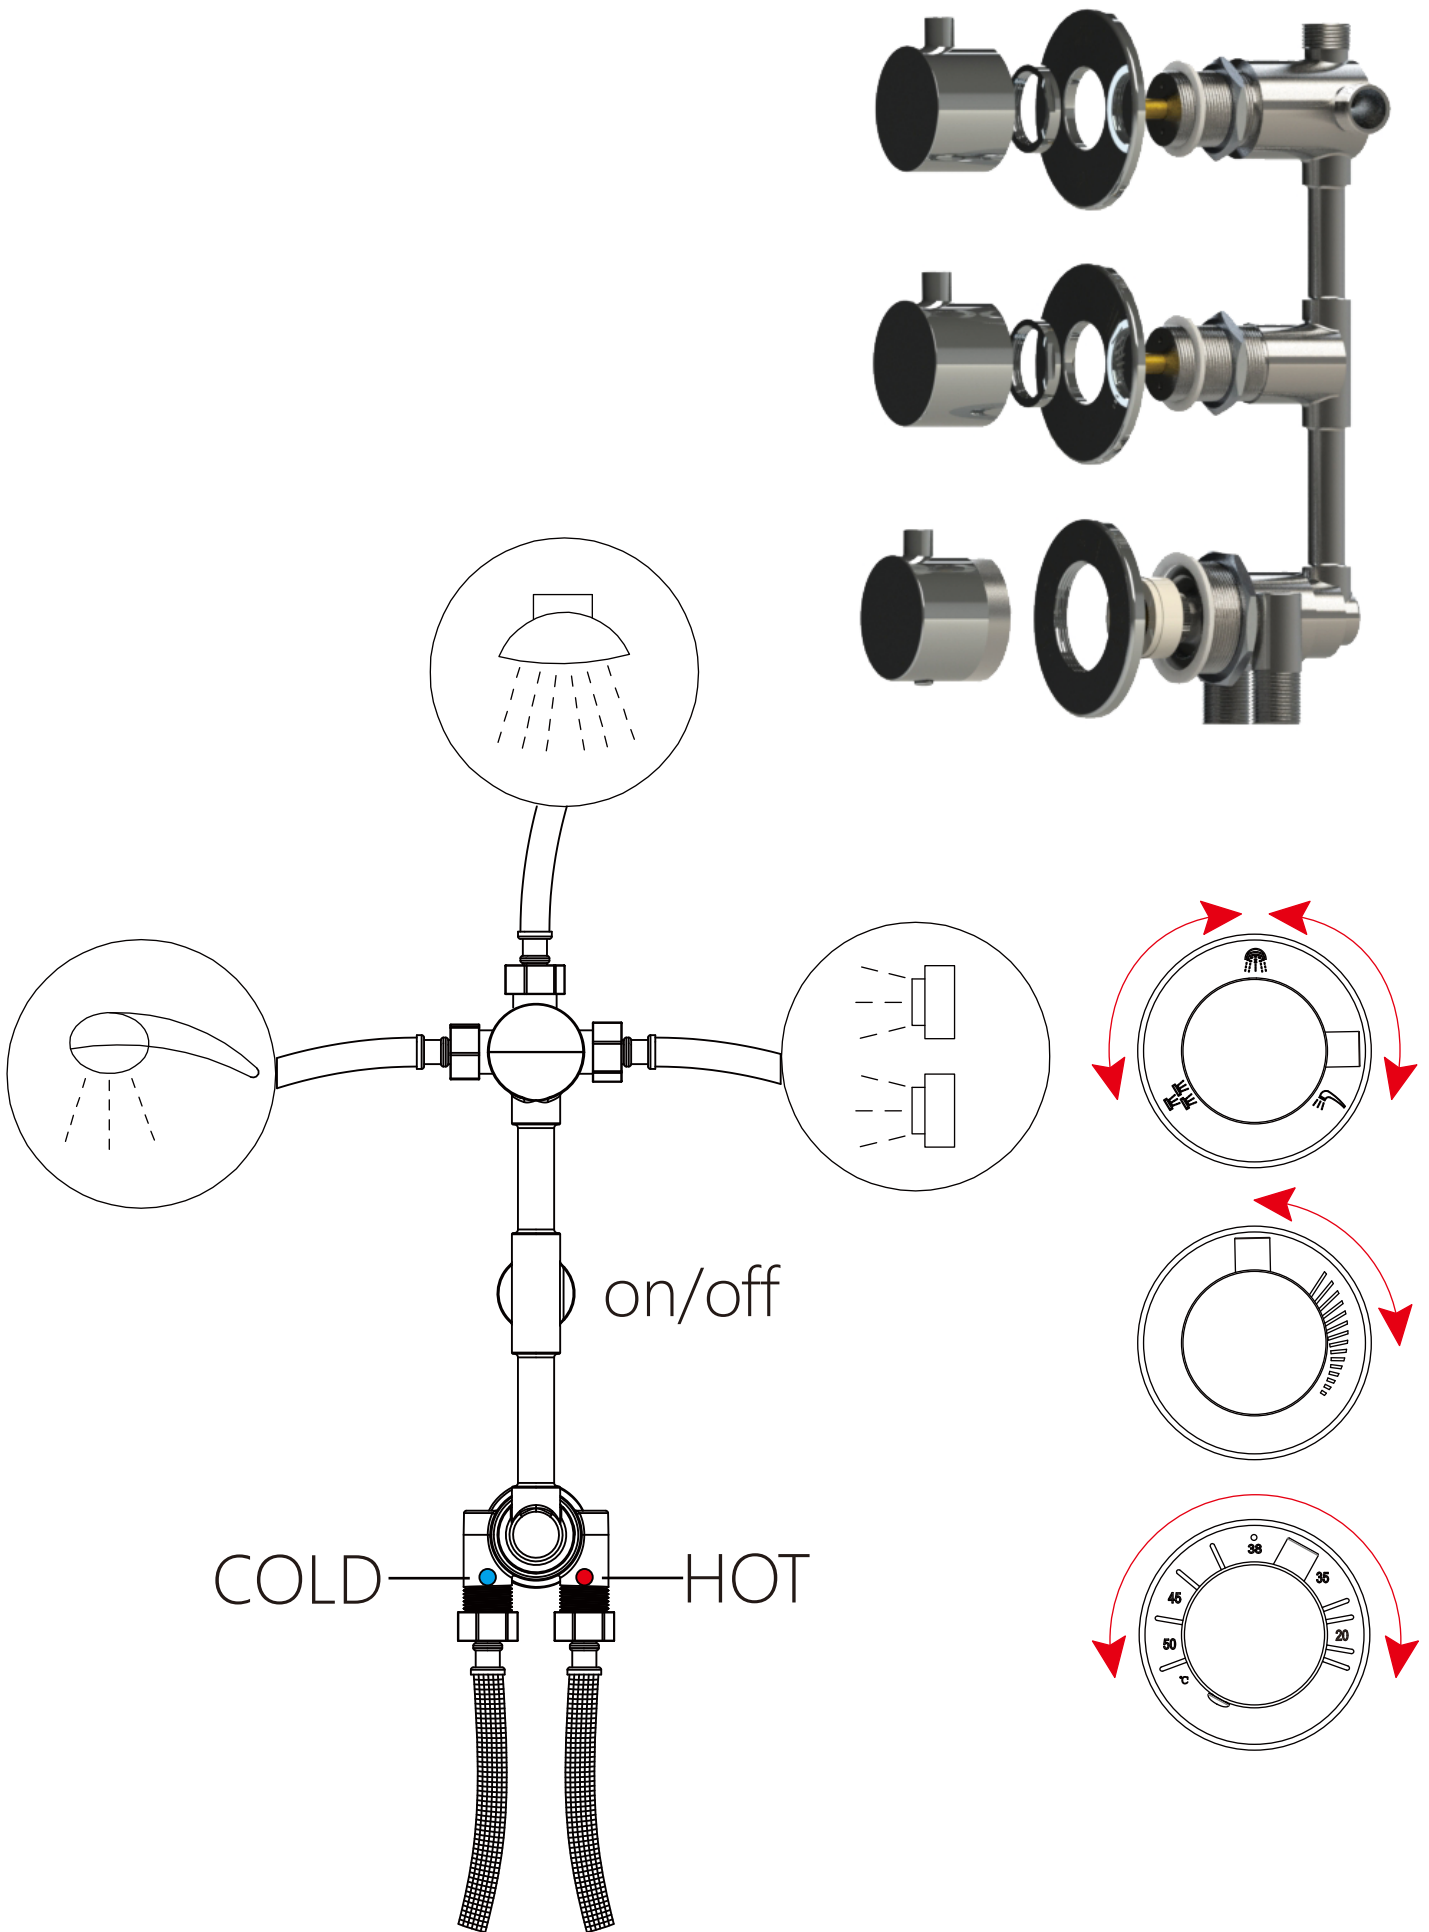

C01=1

C02=1

C03=2

H4X10=8

C04=4

C04=4

H4X10

H4X20

Ø M2.8

Ø M2.8

H4X20

Ø M2.8

H4X20

siliconen

Silikonering må gjøres under montering, i mellom glass og propler og mot bunn. Ikke i etterkant!

Avhengig av valgt tilleggsutstyr