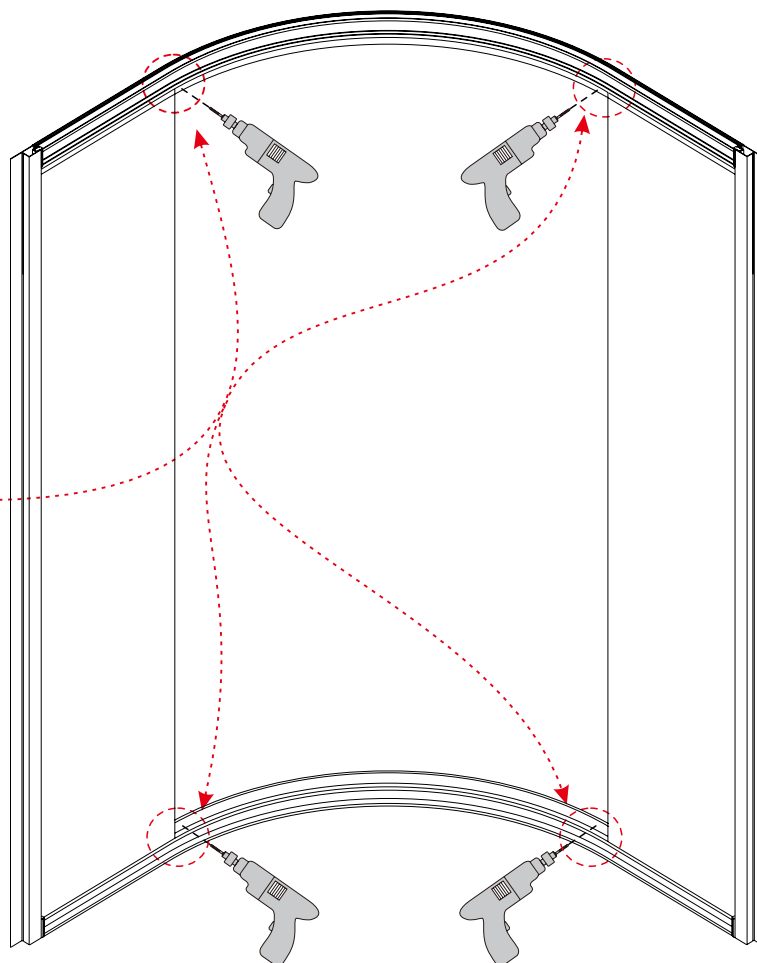

9917 / 9917S

800X800X2150mm
900X900X2150mm
1000X1000X2150mm

 <p>A01=2</p>	 <p>A02=2</p>	 <p>A03=2</p>	 <p>A04=2</p>
 <p>A05=2</p>	 <p>A06=4</p>	 <p>A07=4</p>	 <p>A08=4</p>
 <p>A09=8</p>	 <p>A10=4</p>	 <p>A11=2</p>	 <p>A12=2</p>
 <p>B01=1</p>	 <p>B02=1</p>	 <p>B03=1</p>	 <p>B04=1</p>
 <p>C01=1</p>	 <p>C02=1</p>	 <p>C03=2</p>	 <p>C04=4</p>
 <p>D01=1</p>	 <p>D02=2</p>	 <p>H4X9=4</p>	 <p>H4X10=22</p>
 <p>H4X20=18</p>	<p>Viktig!</p> <p>Les noye gjennom manualen FOR montering starter. Sjekk ogsa at antall deler samsvarer med deleoversikten og kontakt kundeservice om det oppdages mangler eller feil pa mottatte deler.</p>		

C01=1

C02=1

C03=2

H4X10=8

C04=4

C04=4

H4X10

H4X20

Ø M2.8

Ø M2.8

H4X20

Ø M2.8

H4X20

siliconen

Silikonering må gjøres under montering, i mellom glass og propler og mot bunn. Ikke i etterkant!

Avhengig av valgt tilleggsutstyr