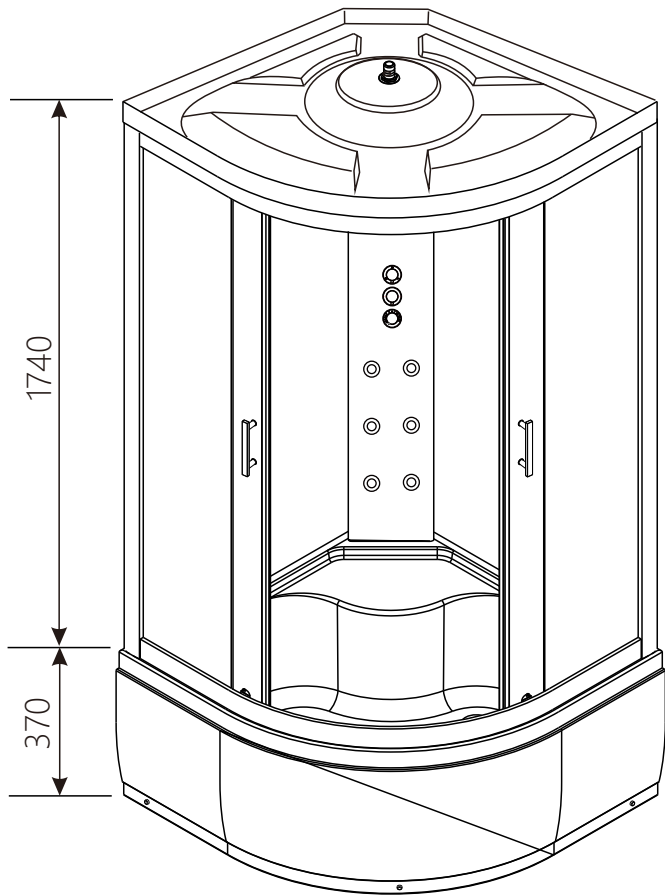

9917 / 9917S

800X800X2150mm
900X900X2150mm
1000X1000X2150mm

 <p>A01=2</p>	 <p>A02=2</p>	 <p>A03=2</p>	 <p>A04=2</p>
 <p>A05=2</p>	 <p>A06=4</p>	 <p>A07=4</p>	 <p>A08=4</p>
 <p>A09=8</p>	 <p>A10=4</p>	 <p>A11=2</p>	 <p>A12=2</p>
 <p>B01=1</p>	 <p>B02=1</p>	 <p>B03=1</p>	 <p>B04=1</p>
 <p>C01=1</p>	 <p>C02=1</p>	 <p>C03=2</p>	 <p>C04=4</p>
 <p>D01=1</p>	 <p>D02=2</p>	 <p>H4X9=4</p>	 <p>H4X10=22</p>
 <p>H4X20=18</p>	<p>Viktig!</p> <p>Les noye gjennom manualen FOR montering starter. Sjekk ogsa at antall deler samsvarer med deleoversikten og kontakt kundeservice om det oppdages mangler eller feil pa mottatte deler.</p>		

C01=1

C02=1

C03=2

H4X10=8

C04=4

C04=4

H4X10

H4X20

Ø M2.8

Ø M2.8

H4X20

Ø M2.8

H4X20

siliconen

Silikonering må gjøres under montering, i mellom glass og propler og mot bunn. Ikke i etterkant!

Avhengig av valgt tilleggsutstyr