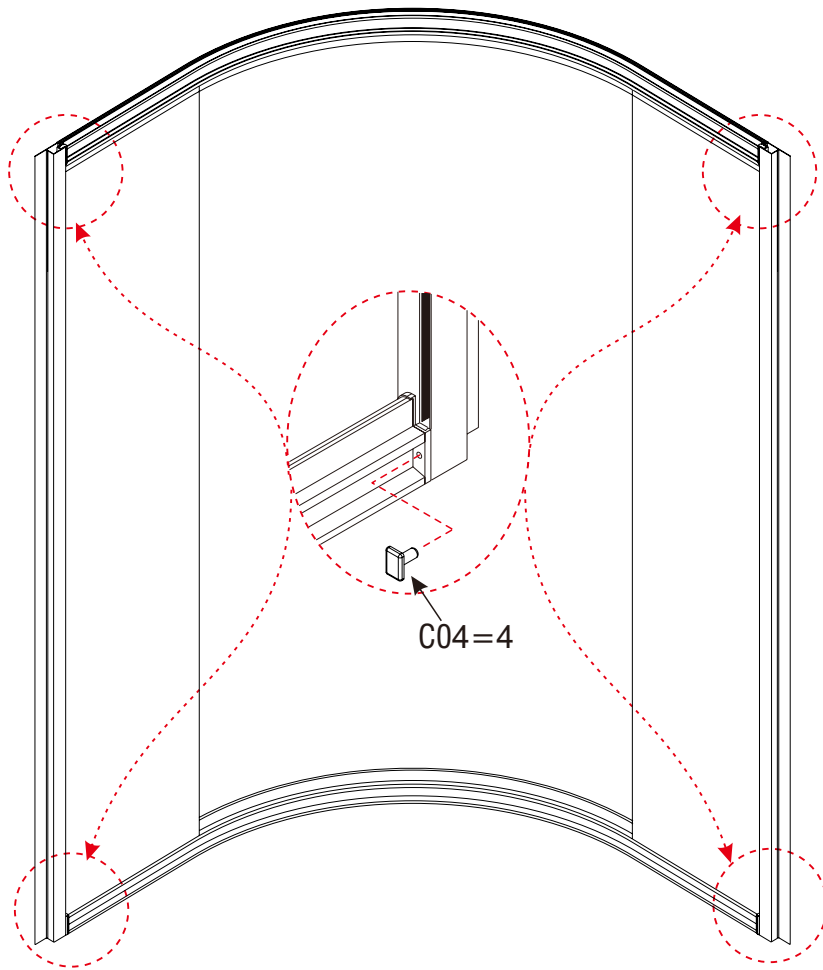

9917 / 9917S

800X800X2150mm
900X900X2150mm
1000X1000X2150mm

 <p>A01=2</p>	 <p>A02=2</p>	 <p>A03=2</p>	 <p>A04=2</p>
 <p>A05=2</p>	 <p>A06=4</p>	 <p>A07=4</p>	 <p>A08=4</p>
 <p>A09=8</p>	 <p>A10=4</p>	 <p>A11=2</p>	 <p>A12=2</p>
 <p>B01=1</p>	 <p>B02=1</p>	 <p>B03=1</p>	 <p>B04=1</p>
 <p>C01=1</p>	 <p>C02=1</p>	 <p>C03=2</p>	 <p>C04=4</p>
 <p>D01=1</p>	 <p>D02=2</p>	 <p>H4X9=4</p>	 <p>H4X10=22</p>
 <p>H4X20=18</p>	<p>Viktig!</p> <p>Les noye gjennom manualen FOR montering starter. Sjekk ogsa at antall deler samsvarer med deleoversikten og kontakt kundeservice om det oppdages mangler eller feil pa mottatte deler.</p>		

C01=1

C02=1

C03=2

H4X10=8

C04=4

C04=4

H4X10

H4X20

Ø M2.8

Ø M2.8

H4X20

Ø M2.8

H4X20

siliconen

Silikonering må gjøres under montering, i mellom glass og propler og mot bunn. Ikke i etterkant!

Avhengig av valgt tilleggsutstyr