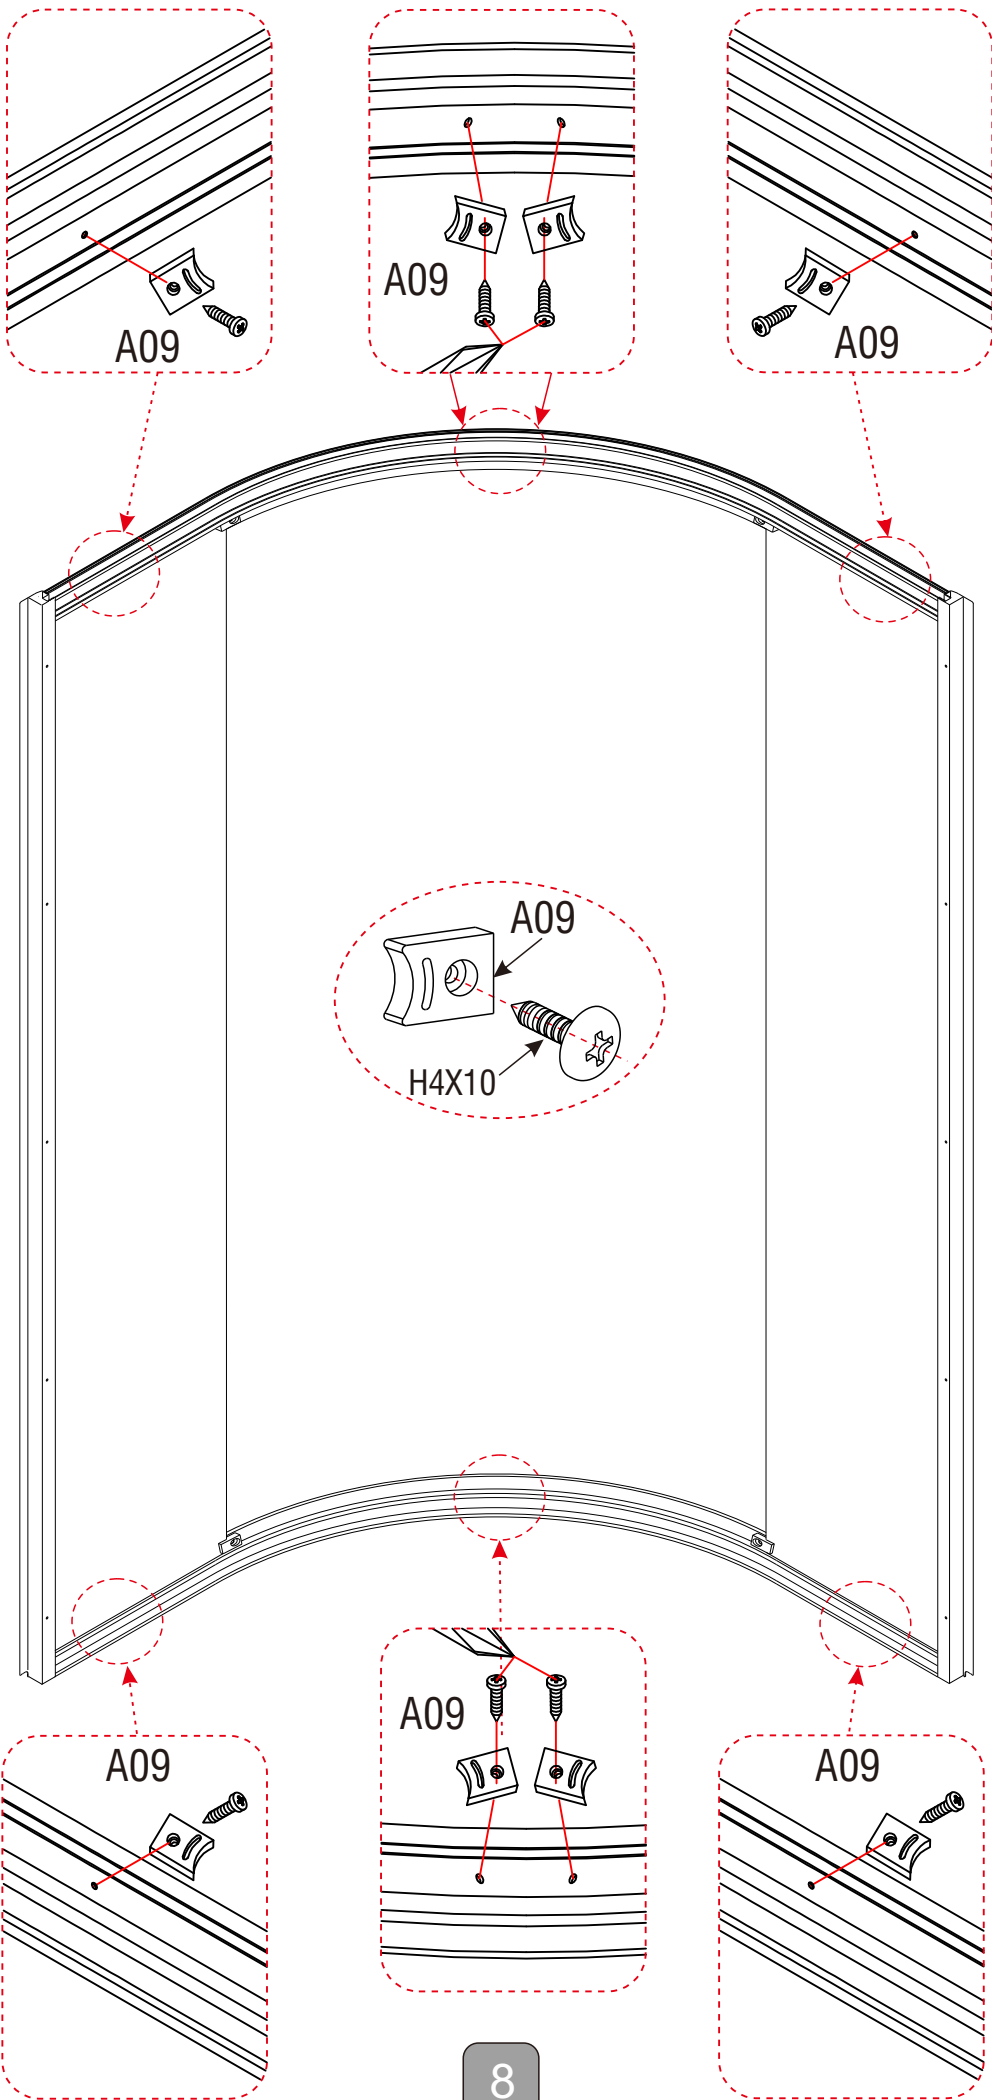

9917 / 9917S

800X800X2150mm
900X900X2150mm
1000X1000X2150mm

 <p>A01=2</p>	 <p>A02=2</p>	 <p>A03=2</p>	 <p>A04=2</p>
 <p>A05=2</p>	 <p>A06=4</p>	 <p>A07=4</p>	 <p>A08=4</p>
 <p>A09=8</p>	 <p>A10=4</p>	 <p>A11=2</p>	 <p>A12=2</p>
 <p>B01=1</p>	 <p>B02=1</p>	 <p>B03=1</p>	 <p>B04=1</p>
 <p>C01=1</p>	 <p>C02=1</p>	 <p>C03=2</p>	 <p>C04=4</p>
 <p>D01=1</p>	 <p>D02=2</p>	 <p>H4X9=4</p>	 <p>H4X10=22</p>
 <p>H4X20=18</p>	<p>Viktig!</p> <p>Les noye gjennom manualen FOR montering starter. Sjekk ogsa at antall deler samsvarer med deleoversikten og kontakt kundeservice om det oppdages mangler eller feil pa mottatte deler.</p>		

C01=1

C02=1

C03=2

H4X10=8

C04=4

C04=4

H4X10

H4X20

Ø M2.8

Ø M2.8

H4X20

Ø M2.8

H4X20

siliconen

Silikonering må gjøres under montering, i mellom glass og propler og mot bunn. Ikke i etterkant!

Avhengig av valgt tilleggsutstyr