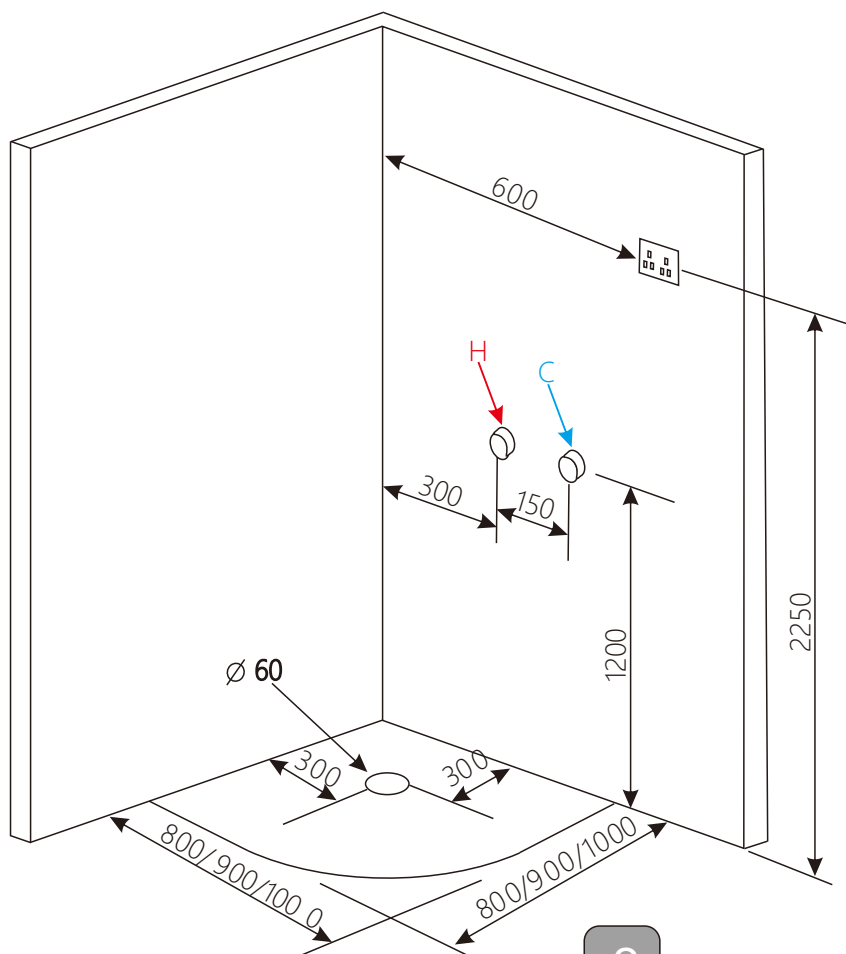

9917 / 9917S

800X800X2150mm
900X900X2150mm
1000X1000X2150mm

 <p>A01=2</p>	 <p>A02=2</p>	 <p>A03=2</p>	 <p>A04=2</p>
 <p>A05=2</p>	 <p>A06=4</p>	 <p>A07=4</p>	 <p>A08=4</p>
 <p>A09=8</p>	 <p>A10=4</p>	 <p>A11=2</p>	 <p>A12=2</p>
 <p>B01=1</p>	 <p>B02=1</p>	 <p>B03=1</p>	 <p>B04=1</p>
 <p>C01=1</p>	 <p>C02=1</p>	 <p>C03=2</p>	 <p>C04=4</p>
 <p>D01=1</p>	 <p>D02=2</p>	 <p>H4X9=4</p>	 <p>H4X10=22</p>
 <p>H4X20=18</p>	<p>Viktig!</p> <p>Les noye gjennom manualen FOR montering starter. Sjekk ogsa at antall deler samsvarer med deleoversikten og kontakt kundeservice om det oppdages mangler eller feil pa mottatte deler.</p>		

C01=1

C02=1

C03=2

H4X10=8

C04=4

C04=4

H4X10

H4X20

Ø M2.8

Ø M2.8

H4X20

Ø M2.8

H4X20

siliconen

Silikonering må gjøres under montering, i mellom glass og propler og mot bunn. Ikke i etterkant!

Avhengig av valgt tilleggsutstyr