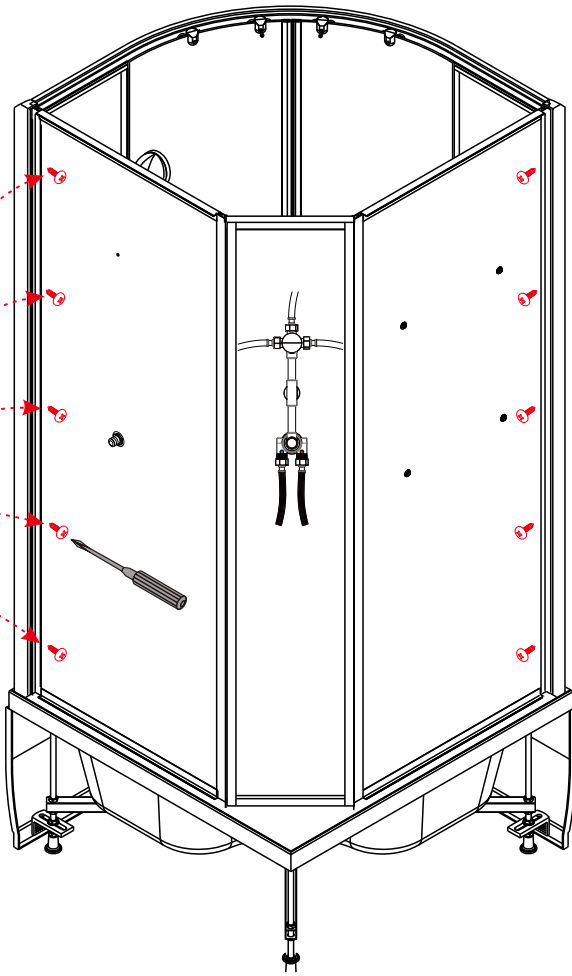

9917 / 9917S

800X800X2150mm
900X900X2150mm
1000X1000X2150mm

 <p>A01=2</p>	 <p>A02=2</p>	 <p>A03=2</p>	 <p>A04=2</p>
 <p>A05=2</p>	 <p>A06=4</p>	 <p>A07=4</p>	 <p>A08=4</p>
 <p>A09=8</p>	 <p>A10=4</p>	 <p>A11=2</p>	 <p>A12=2</p>
 <p>B01=1</p>	 <p>B02=1</p>	 <p>B03=1</p>	 <p>B04=1</p>
 <p>C01=1</p>	 <p>C02=1</p>	 <p>C03=2</p>	 <p>C04=4</p>
 <p>D01=1</p>	 <p>D02=2</p>	 <p>H4X9=4</p>	 <p>H4X10=22</p>
 <p>H4X20=18</p>	<p>Viktig!</p> <p>Les noye gjennom manualen FOR montering starter. Sjekk ogsa at antall deler samsvarer med deleoversikten og kontakt kundeservice om det oppdages mangler eller feil pa mottatte deler.</p>		

C01=1

C02=1

C03=2

H4X10=8

C04=4

C04=4

H4X10

H4X20

Ø M2.8

Ø M2.8

H4X20

Ø M2.8

H4X20

siliconen

Silikonering må gjøres under montering, i mellom glass og propler og mot bunn. Ikke i etterkant!

Avhengig av valgt tilleggsutstyr