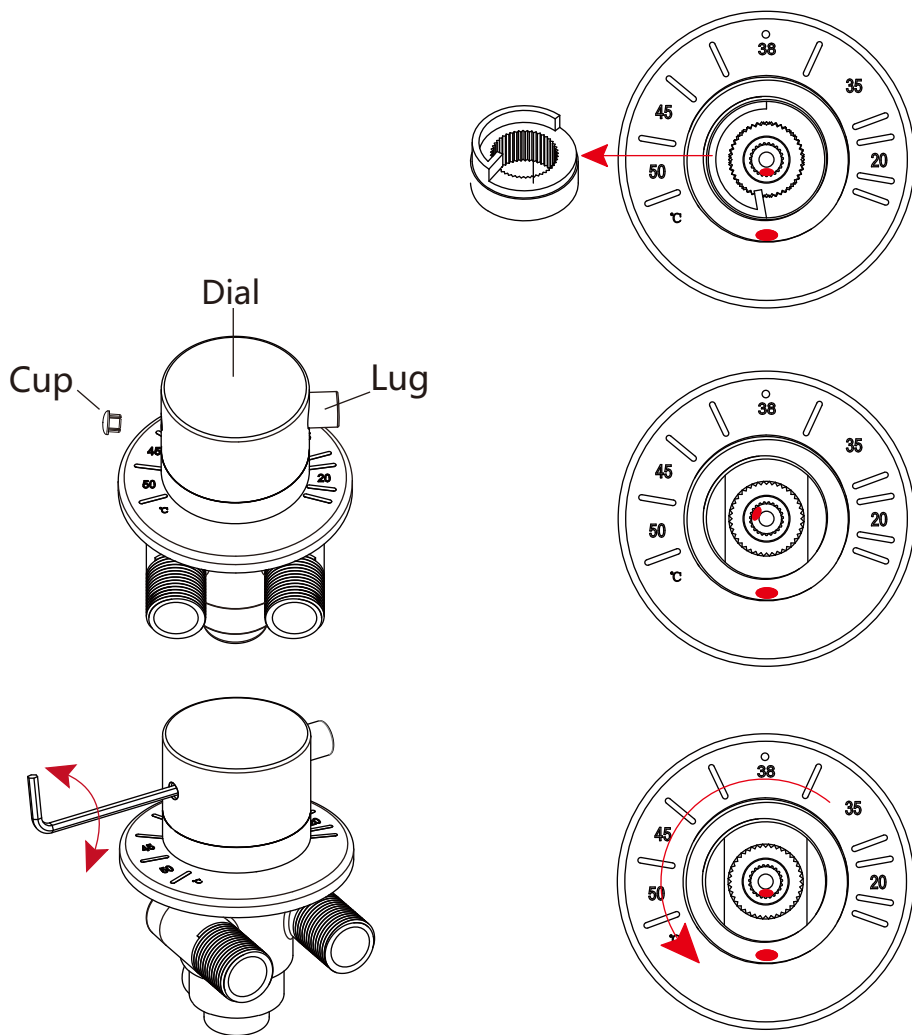

C01=1

C02=1

C03=2

H4X10=8

C04=4

C04=4

H4X10

H4X20

Ø M2.8

Ø M2.8

H4X20

Ø M2.8

H4X20

siliconen

Silikonering må gjøres under montering, i mellom glass og propler og mot bunn. Ikke i etterkant!

Avhengig av valgt tilleggsutstyr