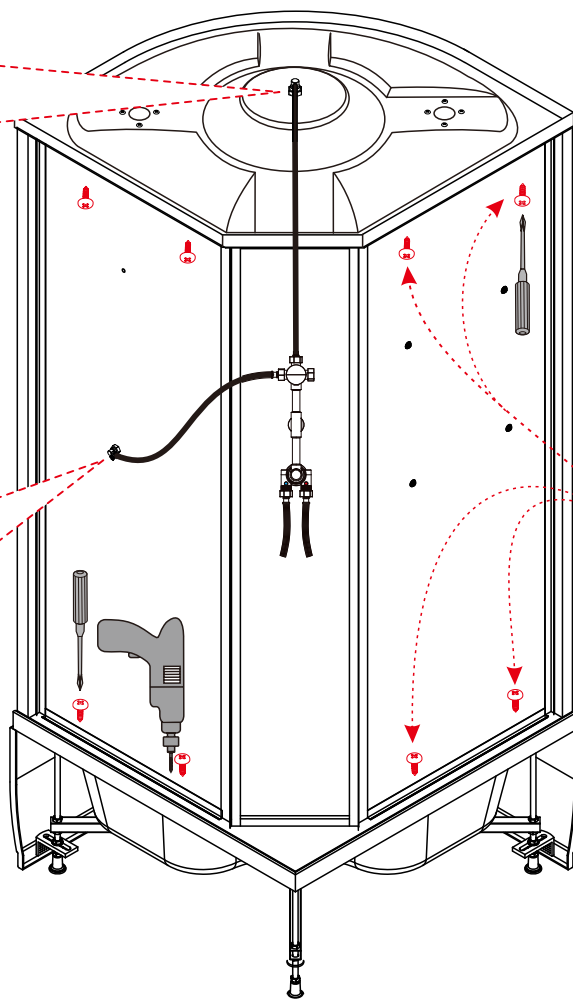

C01=1

C02=1

C03=2

H4X10=8

C04=4

C04=4

H4X10

H4X20

Ø M2.8

Ø M2.8

H4X20

Ø M2.8

H4X20

siliconen

Silikonering må gjøres under montering, i mellom glass og propler og mot bunn. Ikke i etterkant!

Avhengig av valgt tilleggsutstyr