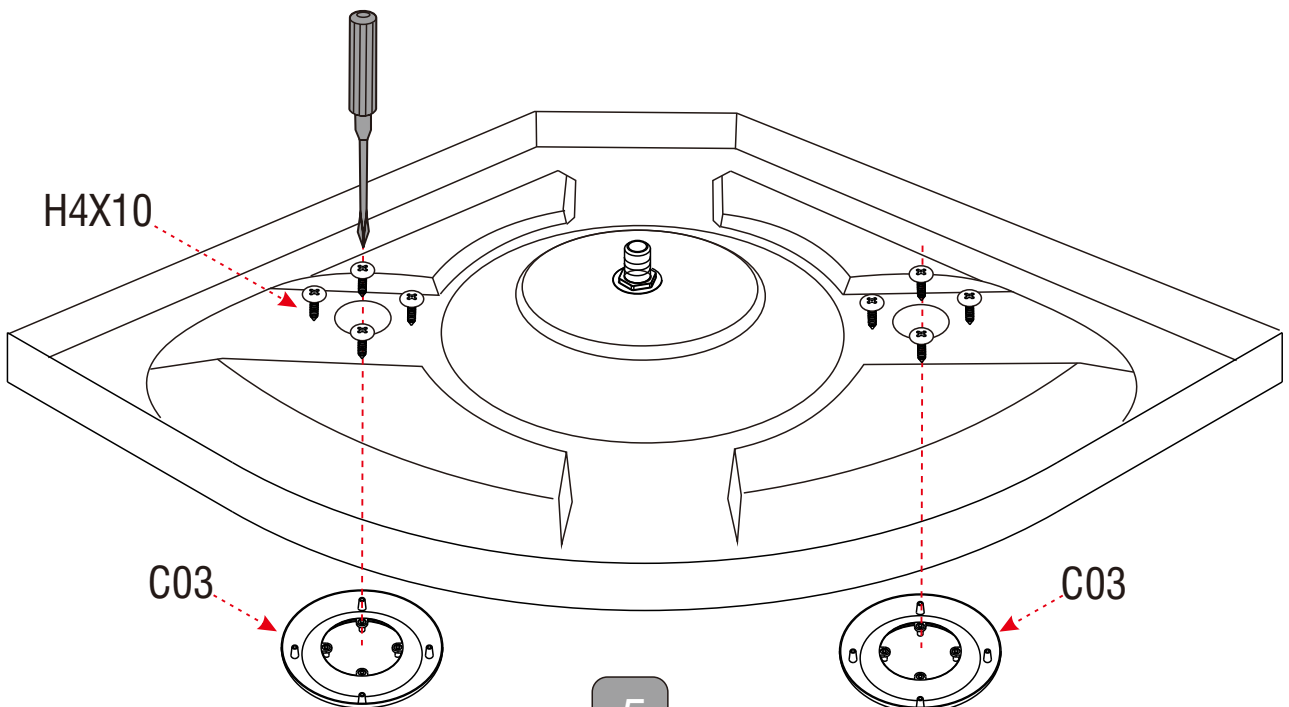

C01=1

C02=1

C03=2

H4X10=8

C04=4

C04=4

H4X10

H4X20

Ø M2.8

Ø M2.8

H4X20

Ø M2.8

H4X20

siliconen

Silikonering må gjøres under montering, i mellom glass og propler og mot bunn. Ikke i etterkant!

Avhengig av valgt tilleggsutstyr