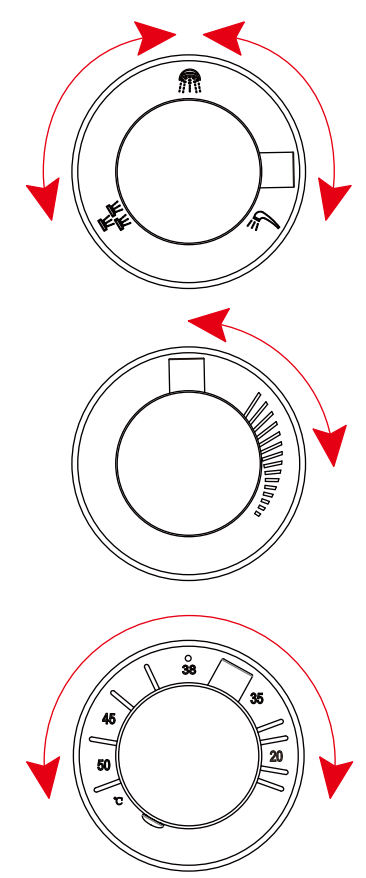

8006 / 8006E

8007 / 8007E

 A01=2	 A02=2	 A03=2	 A04=2
 A05=2	 A06=2	 A07=2	 A08=2
 A09=2	 A10=2	 A11=2	 A12=4
 A13=1	 A14=2	 A15=8	 B01=1
 B02=1	 B03=1	 B04=1	 B05=1
 B06=1	 C01=1	 D01=1	 ST4*10=12 ST4*16=32

Viktig!

Les nøye gjennom manualen FØR montering starter.
Sjekk også at antall deler samsvarer med deleoversikten og kontakt kundeservice om det oppdages mangler eller feil på mottatte deler.

C01=1

A01=4

A02=2

A13=1

ST4*16=10

D01=1

ST4*16-8

4-ST4*16

B02=1

B03=1

B04=1

B05=1

B04=1

B01=1

Avhengig av valgt tilleggsutstyr