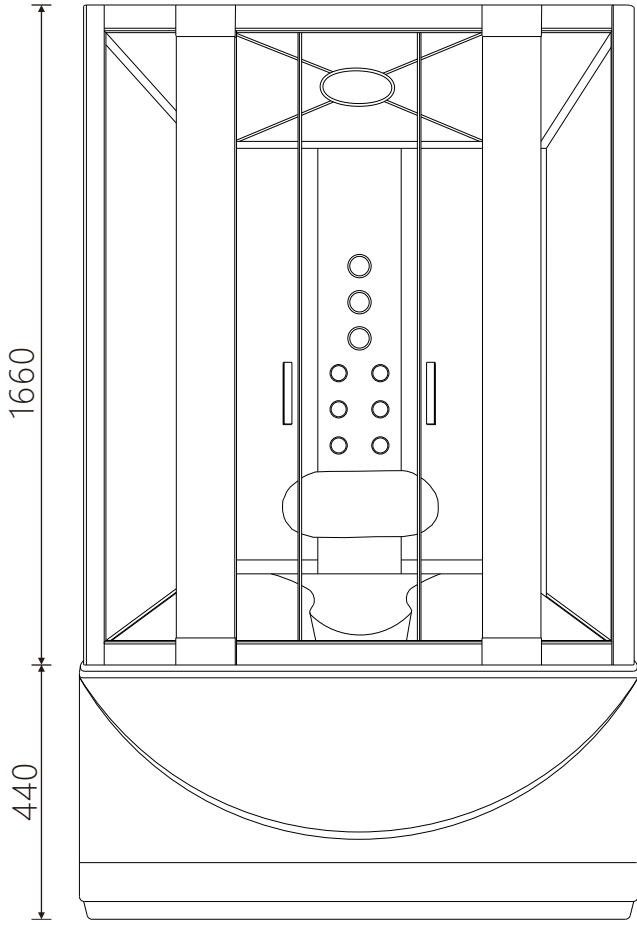

8006 / 8006E

8007 / 8007E

 A01=2	 A02=2	 A03=2	 A04=2
 A05=2	 A06=2	 A07=2	 A08=2
 A09=2	 A10=2	 A11=2	 A12=4
 A13=1	 A14=2	 A15=8	 B01=1
 B02=1	 B03=1	 B04=1	 B05=1
 B06=1	 C01=1	 D01=1	 ST4*10=12 ST4*16=32

Viktig!

Les nøye gjennom manualen FØR montering starter.
Sjekk også at antall deler samsvarer med deleoversikten og kontakt kundeservice om det oppdages mangler eller feil på mottatte deler.

C01=1

A01=4

A02=2

ST4*16=8

A07=2

A05=2

A12=4

ST4*16=4

ST4*16

A08=2

A10=2